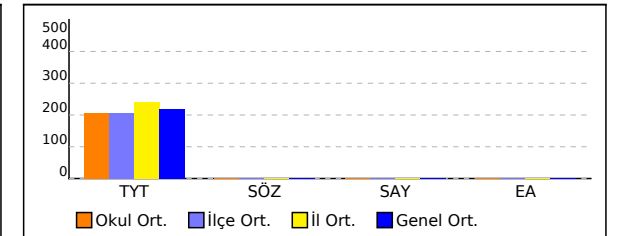

PUAN ORT. GÖRE KIYAS