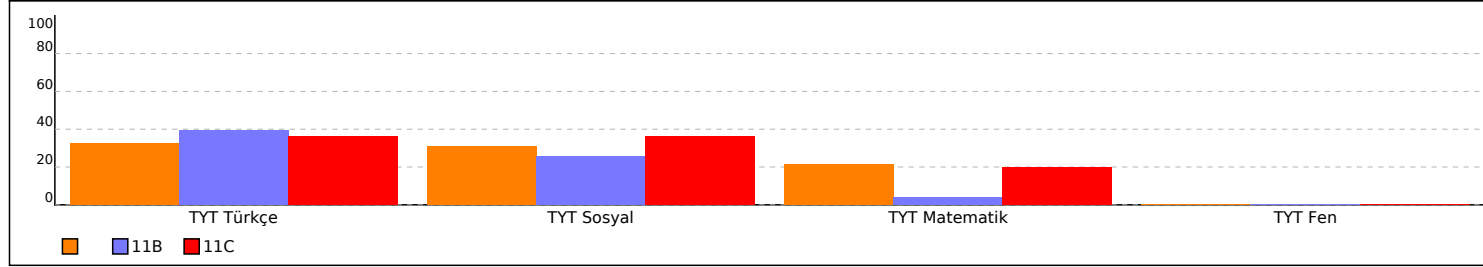

OKUL TEST BAZLI NET LİSTESİ (EA sıralı)

İL		İLÇE		OKUL										SINAV ADI												KATILIMLAR												
																										Okul	İlçe	İl	Genel									
YOZGAT		BOĞAZLIYAN		BOĞAZLIYAN ANADOLU LİSESİ										11. SINIF KDS 3												21	21	99	7303									
Sıra	Ö.No	İsim	Sınıf	TYT Türkçe			TYT Sosyal			TYT Matematik			TYT Fen			Toplam			TYT				SÖZ				SAY				EA							
				D	Y	N	D	Y	N	D	Y	N	D	Y	N	D	Y	N	Puan	Sn	Okul	Genel	Puan	Sn	Okul	Genel	Puan	Sn	Okul	Genel	Puan	Sn	Okul	Genel				
Genel Ortalama				12,1	8,2	10,05	9,2	7,2	7,43	9,1	4,5	7,97	5,7	5,2	4,44	36,1	25,0	29,89	217,730					0,000					0,000					0,000				
Okul Ortalaması				13,6	8,7	11,40	10,7	7,5	8,85	3,8	3,1	2,99	0,1	0,0	0,05	28,1	19,3	23,29	205,190					0,000					0,000					0,000				

NET ORTALAMASINA GÖRE ŞUBE KARŞILAŞTIRMA