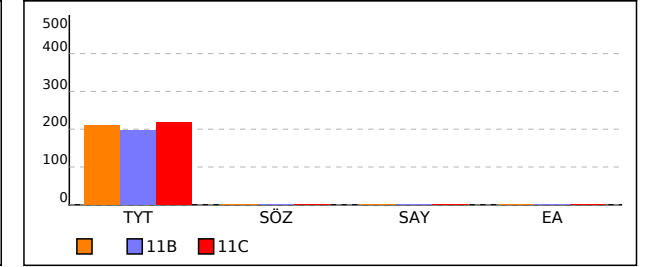

PUANA GÖRE ŞUBE KIYAS