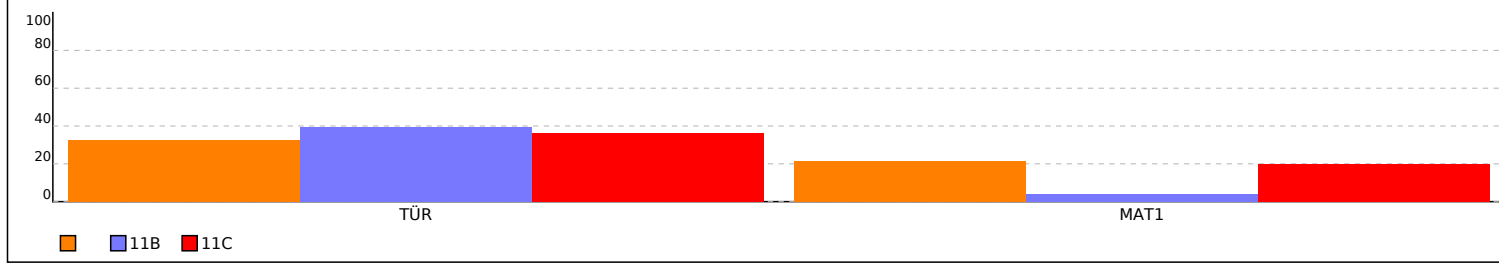

OKUL EŞİT AĞIRLIKLIL NET LİSTESİ (EA sıralı)

OKUL											KATILIMLAR											
İL		İLÇE							SINAV ADI				OKUL	İLÇE	İL	GENEL						
YOZGAT		BOĞAZLIYAN		BOĞAZLIYAN ANADOLU LİSESİ					11. SINIF KDS 3				21	21	99	7303						
Sıra	Ö.No	İsim	Sınıf	TYT Türkçe			TYT Matematik			Toplam			TYT		SÖZ		SAY		EA			
				Türkçe			Matematik-1						Puan	Genel	Puan	Genel	Puan	Genel	Puan	Genel		
				D	Y	N	D	Y	N	D	Y	N										
Genel Ortalama				12,10	8,19	10,05	9,08	4,47	7,97	21,18	12,66	18,02	217,7		0,0		0,0		0,0			
Okul Ortalaması				13,57	8,67	11,40	3,76	3,10	2,99	17,33	11,77	14,39	205,2		0,0		0,0		0,0			

NET ORTALAMASINA GÖRE ŞUBE KARŞILAŞTIRMA