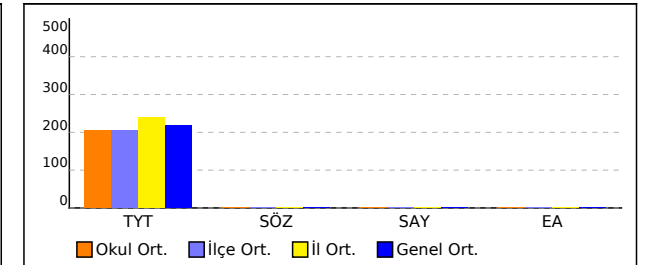

PUAN ORT. GÖRE KIYAS