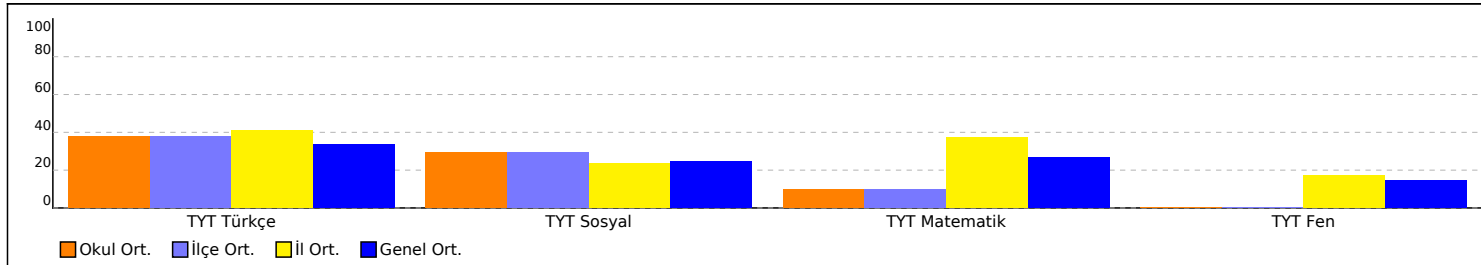

TESTLERİ NET ORTALAMALARINA GÖRE KIYASLAMA